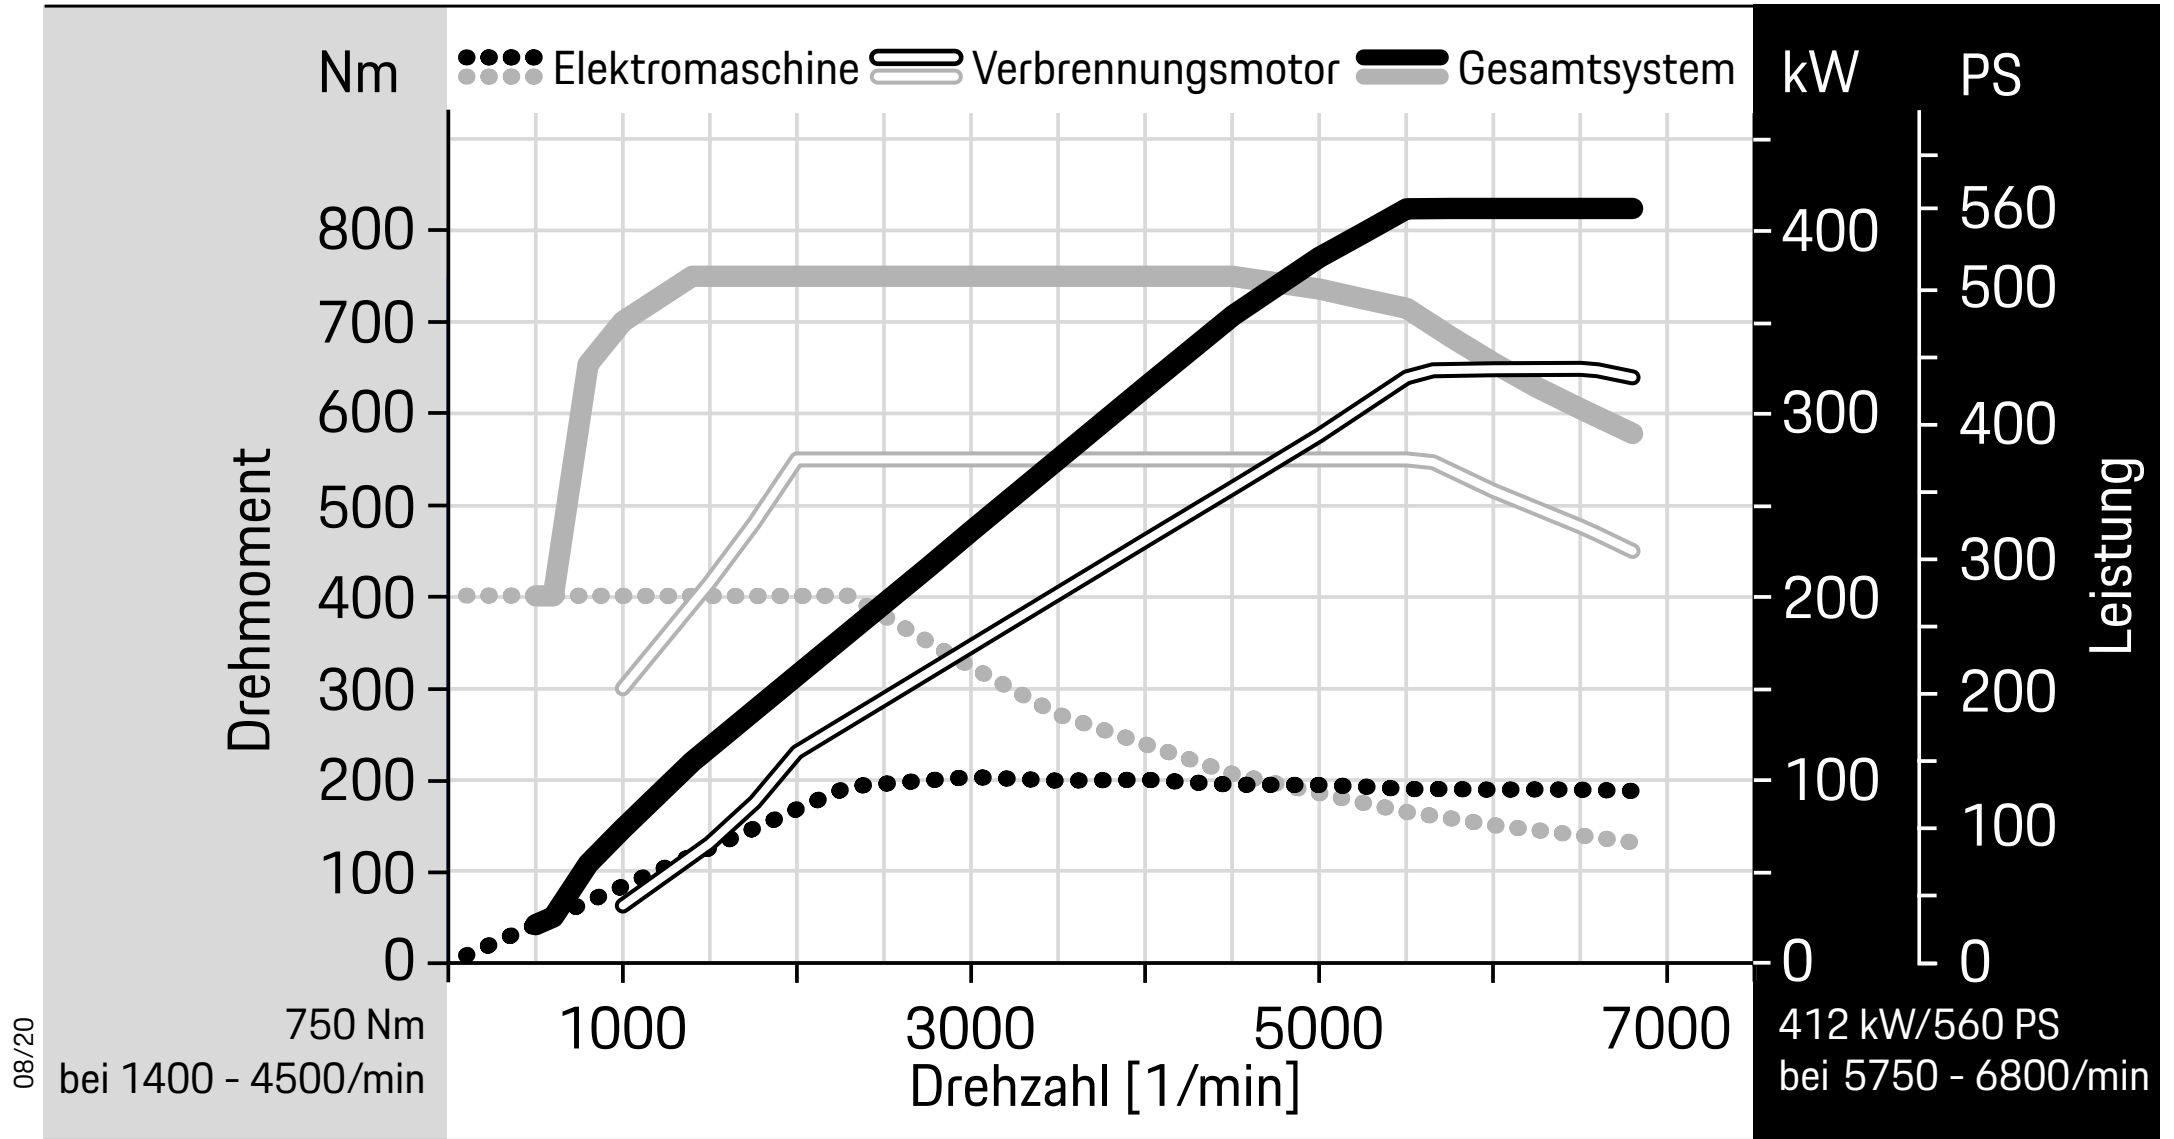

PORSCHE

Porsche Panamera 4S E-Hybrid (mit OPF) Leistung und Drehmoment